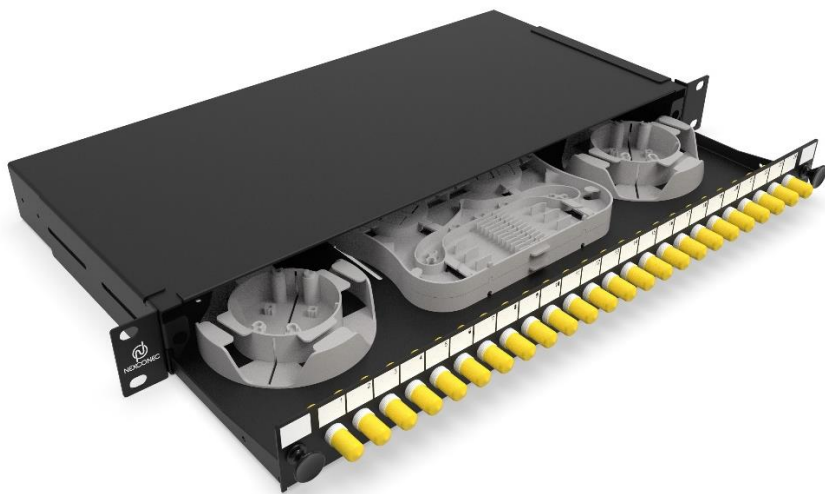

1U 24 PORTS FC-ST SLIDING PANEL - SPP24F

El panel deslizante de Real Optic acepta 24 adaptadores FC o ST en un espacio de 1U.

El panel puede ser pre-cargado completamente con los adaptadores requeridos o pre-cargado con pigtailes y accesorios de empalme. La bandeja se bloquea con 2 pestillos de plástico y se inclina a un ángulo de 45 grados cuando está completamente extendida. La instalación y el etiquetado son simples y fáciles.

CARACTERISTICAS

- ✓ Montaje en soporte de panel empotrado
- ✓ Hasta 24 fibras ópticas en un espacio de 1U
- ✓ Se adapta a racks estándar de 19"
- ✓ 4 entradas de cable traseras

APLICACIONES

- ✓ Red empresarial y centro de datos
- ✓ Aplicación en interiores
- ✓ Acepta cables preterminados tanto para uso en interiores como en exteriores, así como empalmes convencionales.

ESPECIFICACIONES

Mounting Type	Rack 19"
Height Unit	1U
Material	Cold rolled steel
Housing Color	Black
Application	Indoor IP20
Lockable	No
Dimensions (W x D x H in MM)	482 x 205 x 44.4
Net Weight	2.5 Kg

DISEÑO - HARDWARE

Opening Type	Sliding Tray
Access Type	Front access
Front Cable Management	Optional
Cable Entry Direction	Rear
Rear Cable Management	4 cable entries
Slot Type	FC / ST
Number of Slots	24
Fiber Capacity	24