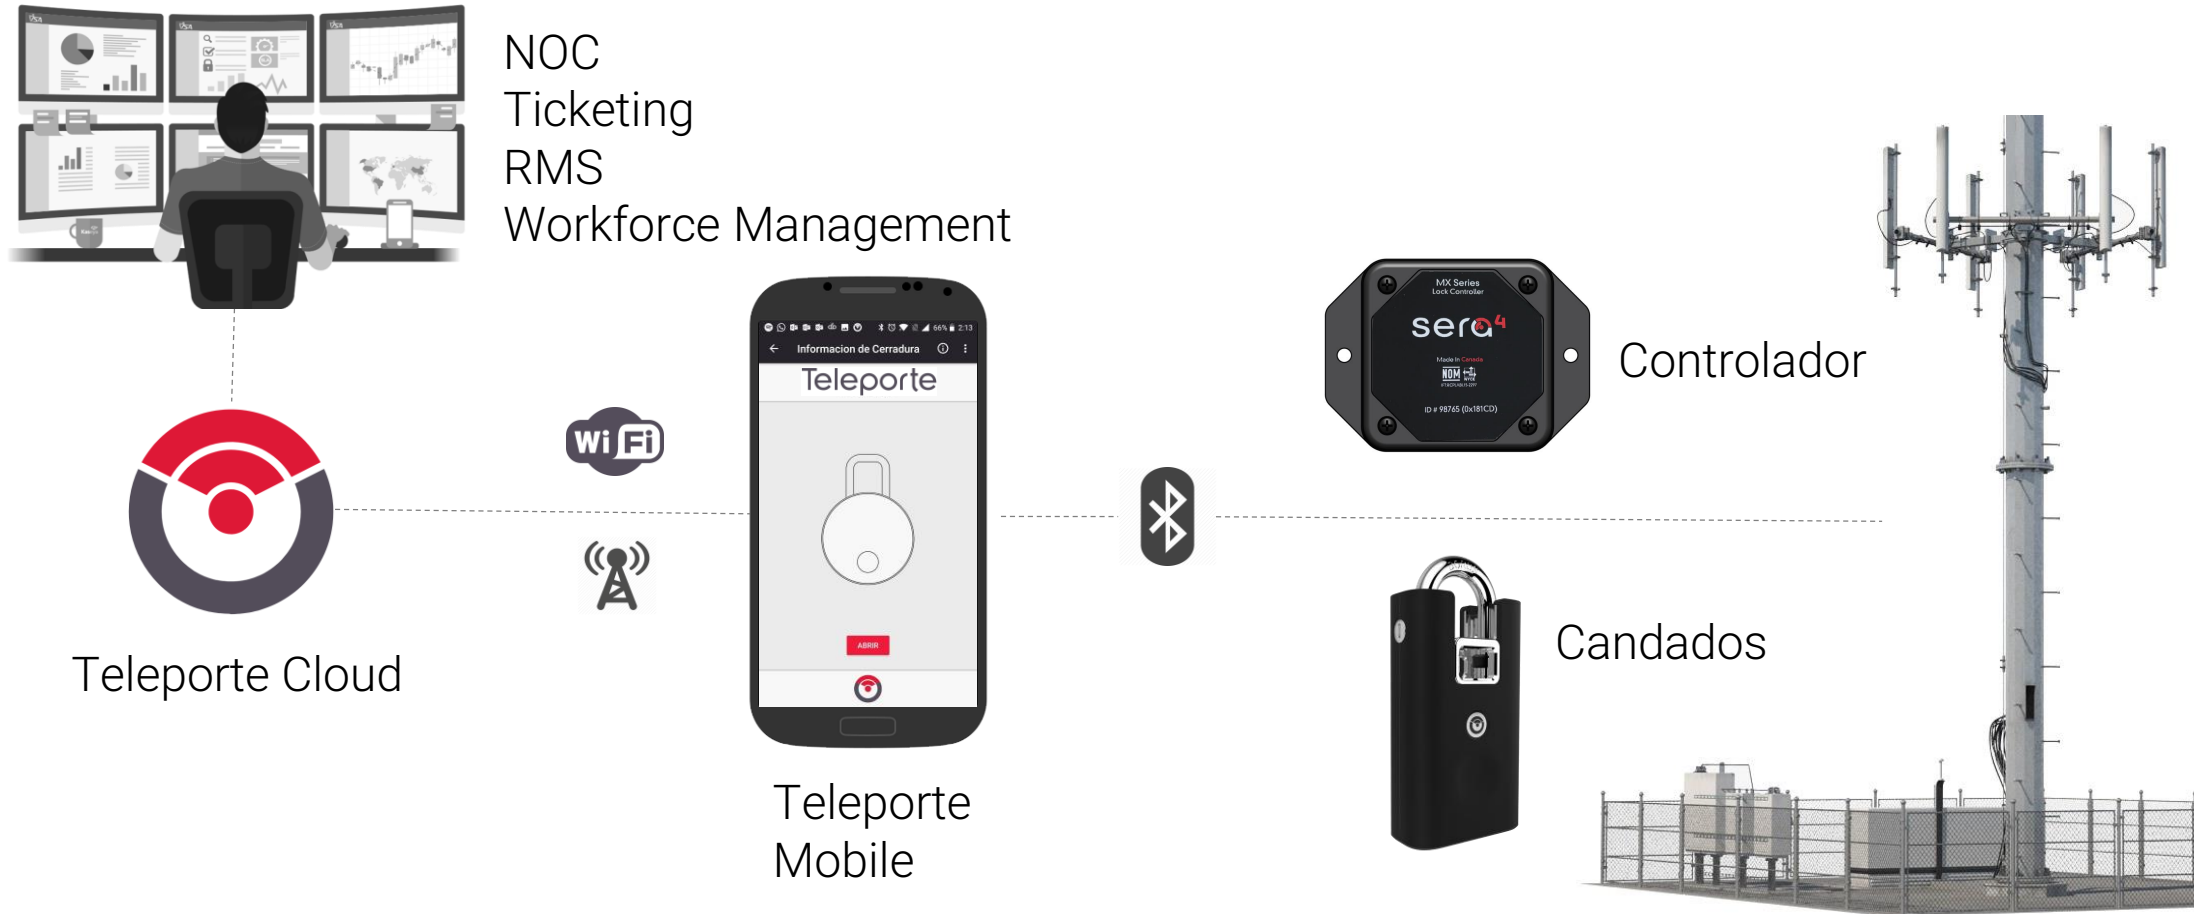

Integración

- Integre Teleporte con otros sistemas de seguridad: cámaras y/o alarmas.
- Integre Teleporte con otras aplicaciones como ticketing o IoT

REAL OPTIC

Teleporte

Control de Acceso sin Llave

Teleporte es la línea de productos de software que Sera4 ha desarrollado para su solución de control de acceso.

Web Services

REST API

Teleporte Cloud utiliza una Web Services para conectarse a la aplicación móvil de Teleporte y al portal de navegador. Esta misma interface se puede utilizar para conectarse con aplicaciones móviles y de web de terceros.

Mobile SDK

Integración con aplicaciones móviles

Aplicaciones móviles pueden usar el SDK de Teleporte para poder descargar llaves digitales y abrir candados y cerraduras de Sera4.

Teleporte API

Integre otras plataformas

Solución Integrada

Telecom: Operadores y Torreras

Importado y Distribuido por Real Optic Limitada

Avenida Ventisquero #1204 Modulo 18 - Renca, Chile - ventas@realoptic.com - www.realoptic.com -WP:+56996374501