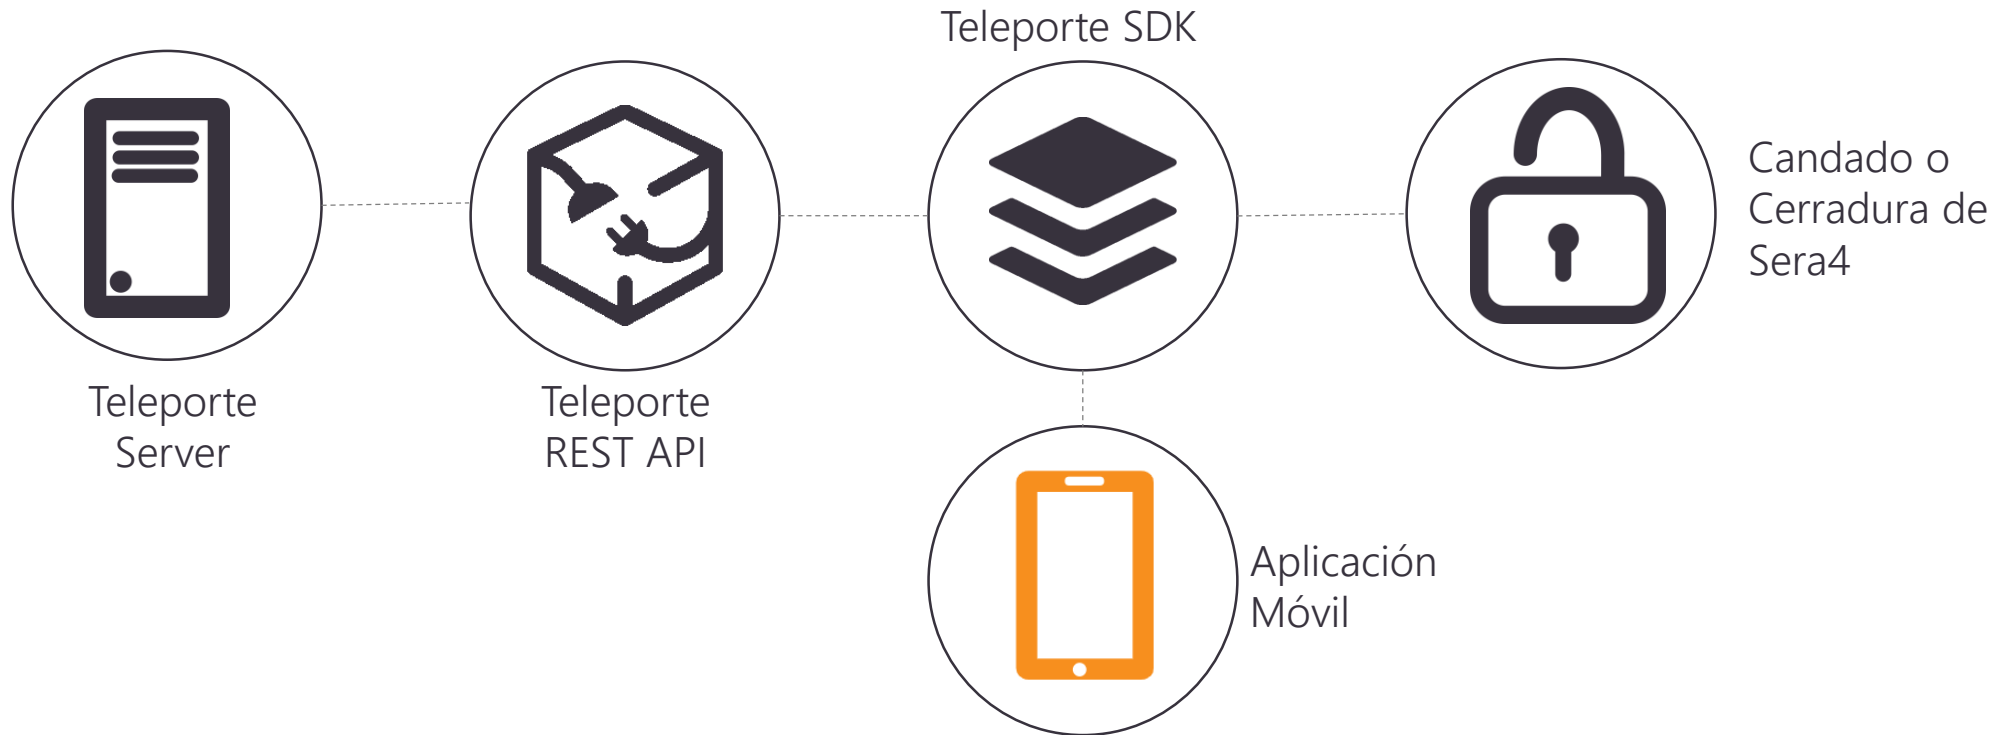

Análisis de Datos

Estadísticas personalizadas se puede agregar a la plataforma

REAL OPTIC

Teleporte API

Importado y Distribuido por Real Optic Limitada

Avenida Ventisquero #1204 Modulo 18 - Renca, Chile - ventas@realoptic.com - www.realoptic.com - WP:+56996374501

Web Services

REST API

Teleporte Cloud utiliza una Web Services para conectarse a la aplicación móvil de Teleporte y al portal de navegador. Esta misma interface se puede utilizar para conectarse con aplicaciones móviles y de web de terceros.

Mobile SDK

Integración con aplicaciones móviles

Aplicaciones móviles pueden usar el SDK de Teleporte para poder descargar llaves digitales y abrir candados y cerraduras de Sera4.

Teleporte API

Integre otras plataformas

Solución Integrada

Telecom: Operadores y Torreras

Importado y Distribuido por Real Optic Limitada

Avenida Ventisquero #1204 Modulo 18 - Renca, Chile - ventas@realoptic.com - www.realoptic.com -WP:+56996374501