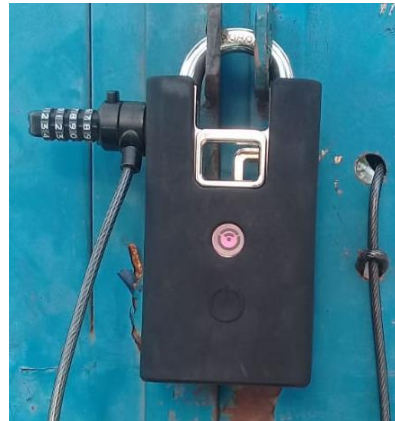

Candados Armored

Diseño Industrial

Candado inteligente listo para ser monitoreado y controlado desde plataforma Teleporte

Mantenimiento Mínimo

- Batería para 5 años (1 acceso por día).
- Ranuras para asegurar el candado al perímetro

Diseño Industrial Robustecido

- Arco de 10mm con aleación de boro y acero reforzado
- Para condiciones climáticas extremas

Control y Auditoria en Tiempo Real

- Controlador integrado para conectarse a Teleporte
- Sensores integrados para detectar estado abierto y cerrado.

Instalación

Ranuras de aseguramiento

El candado se puede asegurar al perímetro usando una cadena o un cable tipo Kensington.

REAL OPTIC

MX5 Controlador

Integre cerraduras eléctricas

Teleporte
Cloud

Teleporte
Mobile