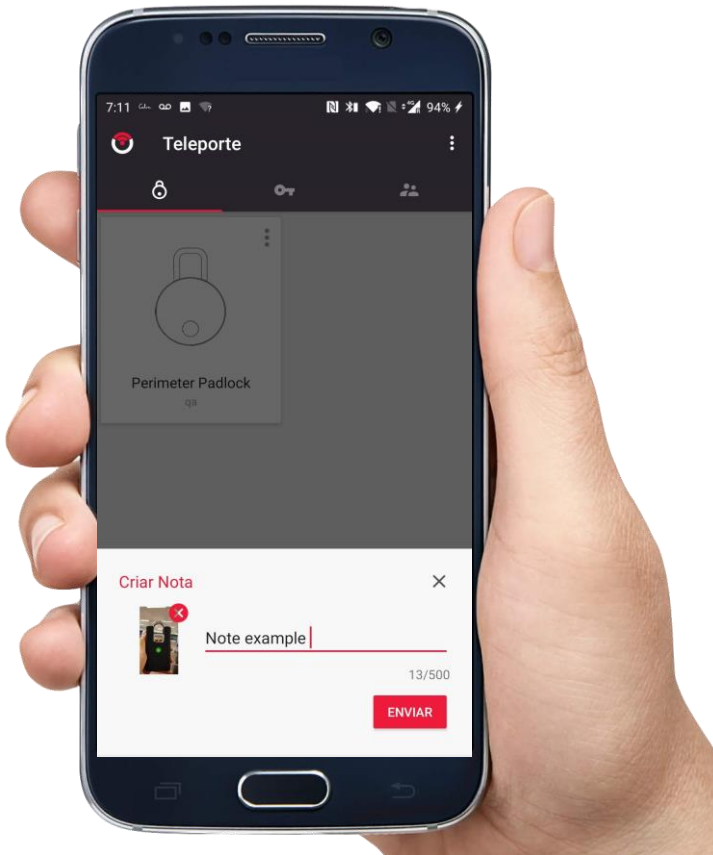

REAL OPTIC

Notas de Campo

Escritas y Fotográficas

Importado y Distribuido por Real Optic Limitada

Avenida Ventisquero #1204 Modulo 18 - Renca, Chile - ventas@realoptic.com - www.realoptic.com -WP:+56996374501