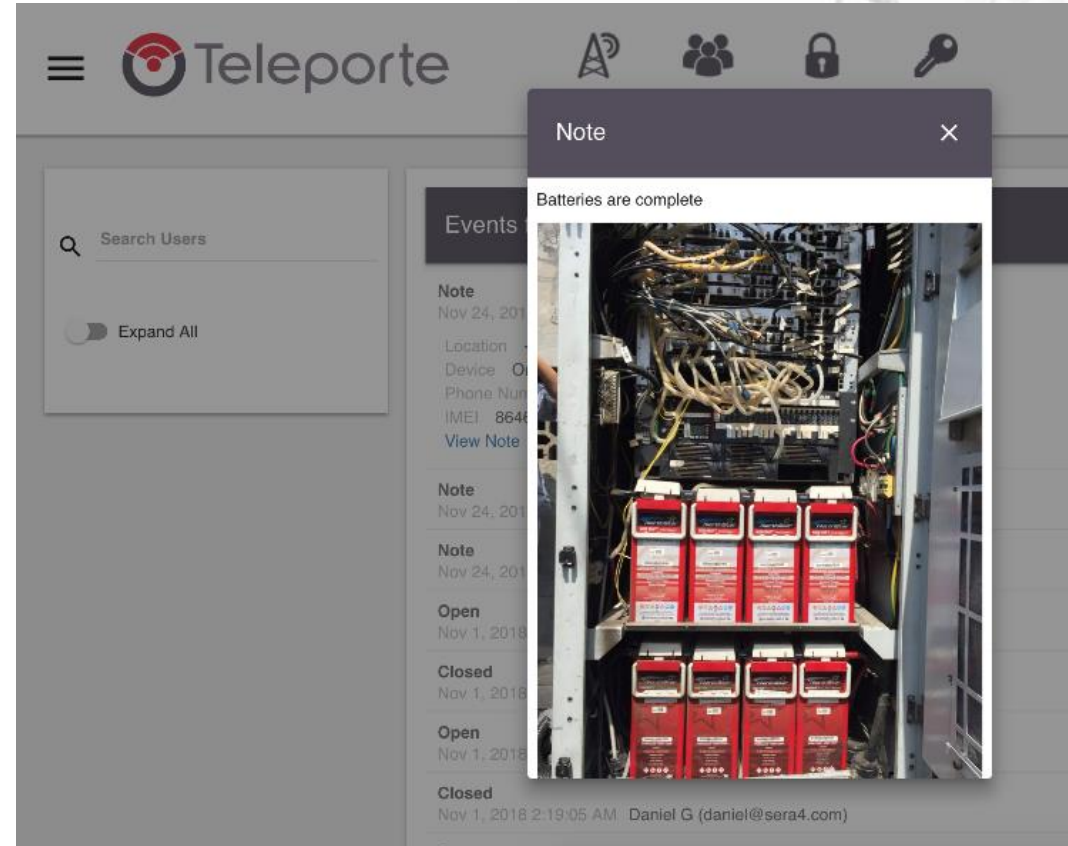

REAL OPTIC

Notas de Campo

Escritas y Fotográficas

Importado y Distribuido por Real Optic Limitada

Avenida Ventisquero #1204 Modulo 18 - Renca, Chile - ventas@realoptic.com - www.realoptic.com -WP:+56996374501