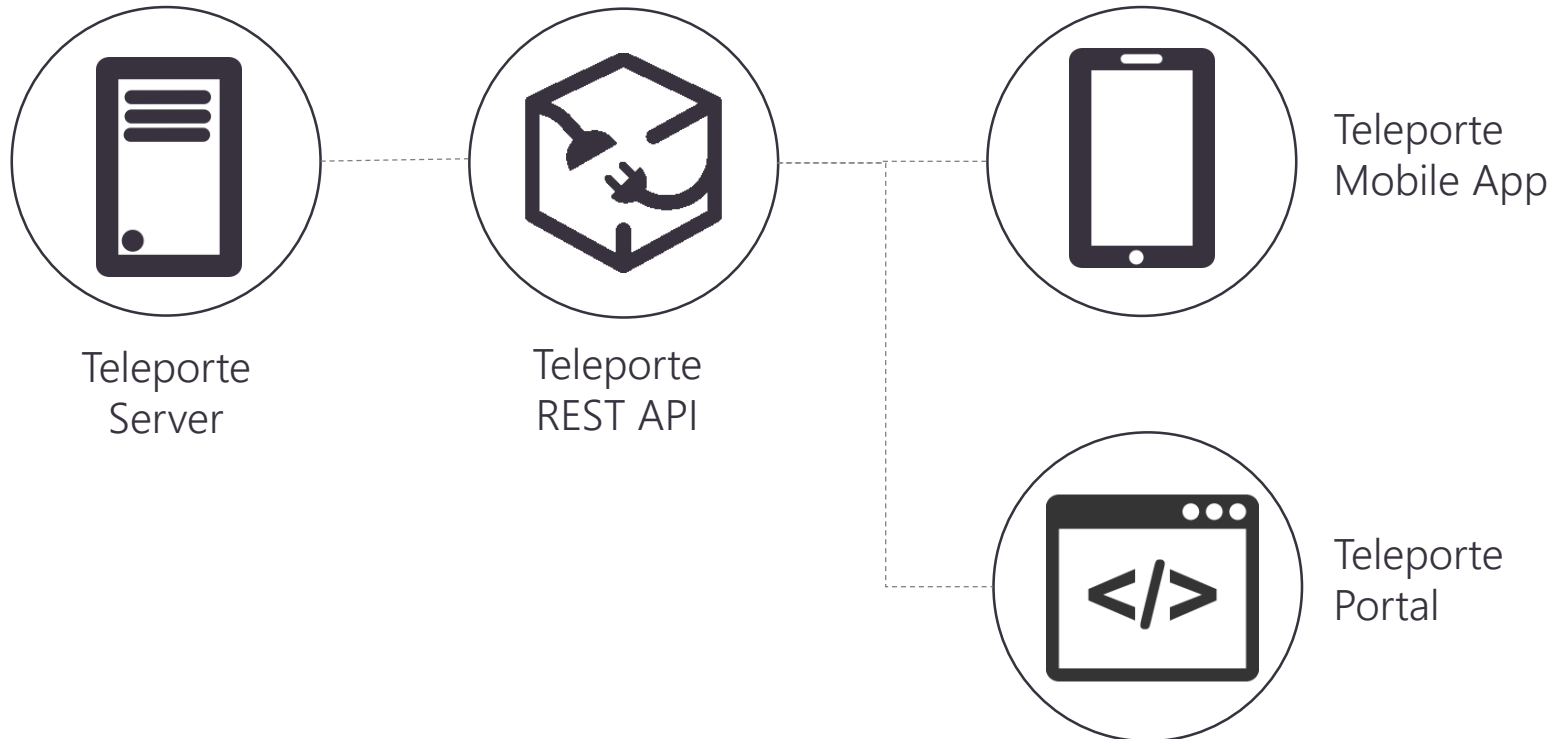

Integración

- Integre Teleporte con otros sistemas de seguridad: cámaras y/o alarmas.
- Integre Teleporte con otras aplicaciones como ticketing o IoT

REAL OPTIC

Teleporte

Control de Acceso sin Llave

Teleporte es la línea de productos de software que Sera4 ha desarrollado para su solución de control de acceso.

Análisis de Datos

Estadísticas personalizadas se puede agregar a la plataforma

REAL OPTIC

Teleporte API

Importado y Distribuido por Real Optic Limitada

Avenida Ventisquero #1204 Modulo 18 - Renca, Chile - ventas@realoptic.com - www.realoptic.com - WP:+56996374501

Web Services

REST API

Teleporte Cloud utiliza una Web Services para conectarse a la aplicación móvil de Teleporte y al portal de navegador. Esta misma interface se puede utilizar para conectarse con aplicaciones móviles y de web de terceros.

Mobile SDK

Integración con aplicaciones móviles

Aplicaciones móviles pueden usar el SDK de Teleporte para poder descargar llaves digitales y abrir candados y cerraduras de Sera4.

Teleporte API

Integre otras plataformas