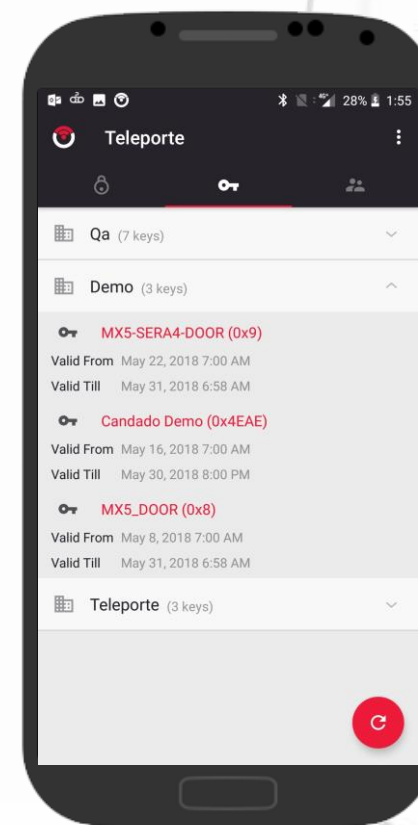

sera⁴

REAL OPTIC

Teleporte Mobile

Importado y Distribuido por Real Optic Limitada

Avenida Ventisquero #1204 Modulo 18 - Renca, Chile - ventas@realoptic.com - www.realoptic.com - WP:+56996374501

Teleporte

Aplicación Móvil para Smartphones

La aplicación móvil permite abrir cerraduras inteligentes con smartphones de una manera segura.

Utilice el potencial de los Smartphones

- Utilice GPS y biométrica para mejorar la seguridad y aprovechar el potencial de su sistema de control de acceso

Confíe en su sistema

- Autentique usuarios con tecnología patentada de seguridad digital.

Importado y Distribuido por Real Optic Limitada

Avenida Ventisquero #1204 Modulo 18 - Renca, Chile - ventas@realoptic.com - www.realoptic.com -WP:+56996374501

Administre miles de llaves digitales eficientemente y en tiempo real a través de nuestra interface intuitiva.

The screenshot shows the Teleporte dashboard with the following sections:

- Header:** Teleporte logo, navigation icons for towers (14), users (79), locks (196), keys (30), and locations (Ubicaciones), and a user profile for 'Administrador'.
- 40 Cerraduras Abiertas:** A table listing open locks with columns for Site, Lock, User, and Opened time.