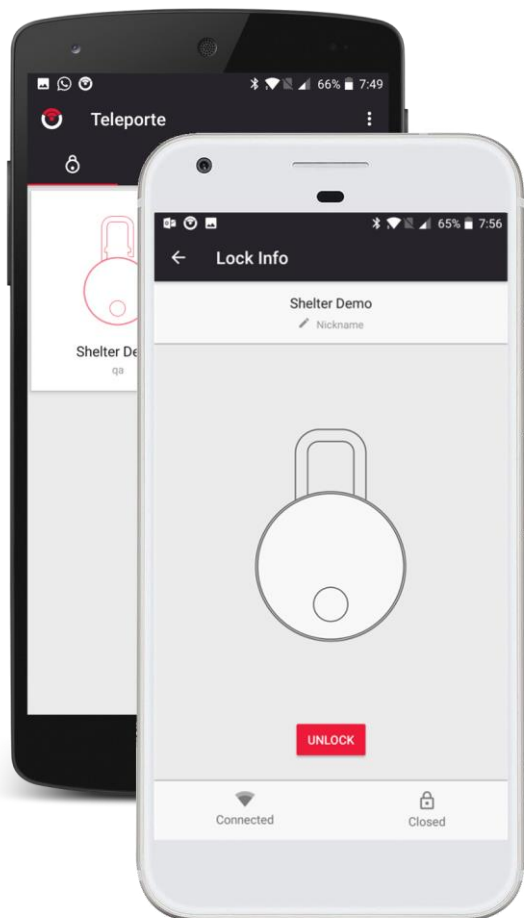

Solución Integral

Se adapta a todos los puntos de acceso

Importado y Distribuido por Real Optic Limitada

Avenida Ventisquero #1204 Modulo 18 - Renca, Chile - ventas@realoptic.com - www.realoptic.com -WP:+56996374501

sera⁴

REAL OPTIC

Teleporte Mobile

Importado y Distribuido por Real Optic Limitada

Avenida Ventisquero #1204 Modulo 18 - Renca, Chile - ventas@realoptic.com - www.realoptic.com - WP:+56996374501

Teleporte

Aplicación Móvil para Smartphones

La aplicación móvil permite abrir cerraduras inteligentes con smartphones de una manera segura.

Utilice el potencial de los Smartphones

- Utilice GPS y biométrica para mejorar la seguridad y aprovechar el potencial de su sistema de control de acceso