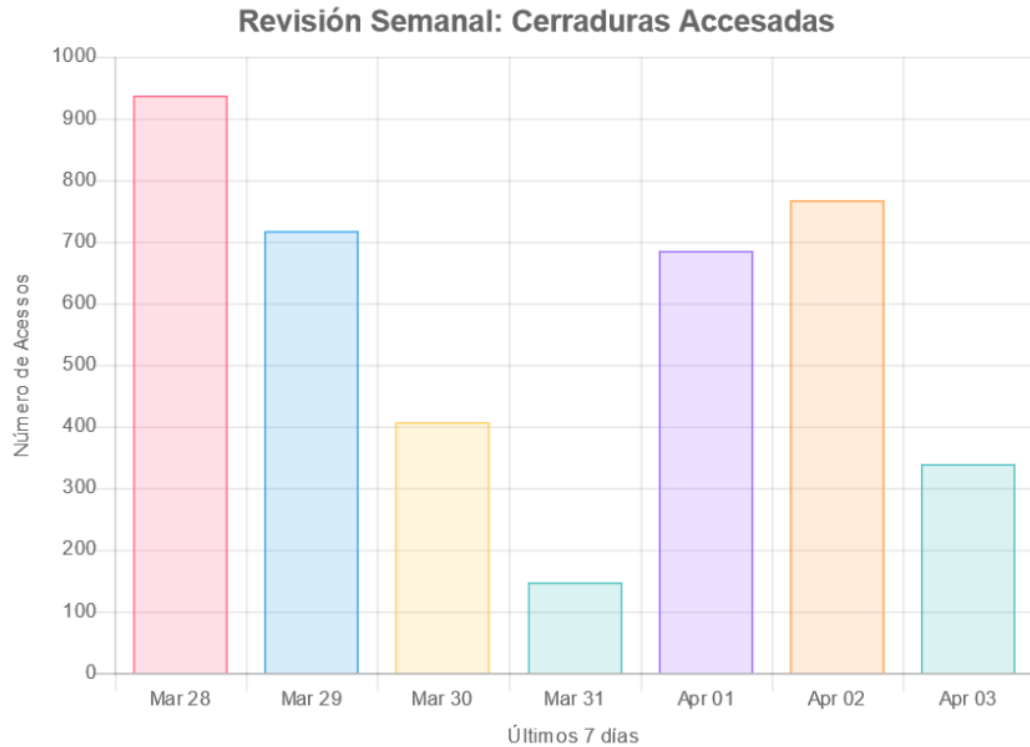

MNO 2

Sao Paulo

Brazil

Agrupaciones

Estado de Batería

Map

Satellite

Estadísticas

Análisis de Datos

Estadísticas personalizadas se puede agregar a la plataforma

REAL OPTIC

Teleporte API

Importado y Distribuido por Real Optic Limitada

Avenida Ventisquero #1204 Modulo 18 - Renca, Chile - ventas@realoptic.com - www.realoptic.com - WP:+56996374501