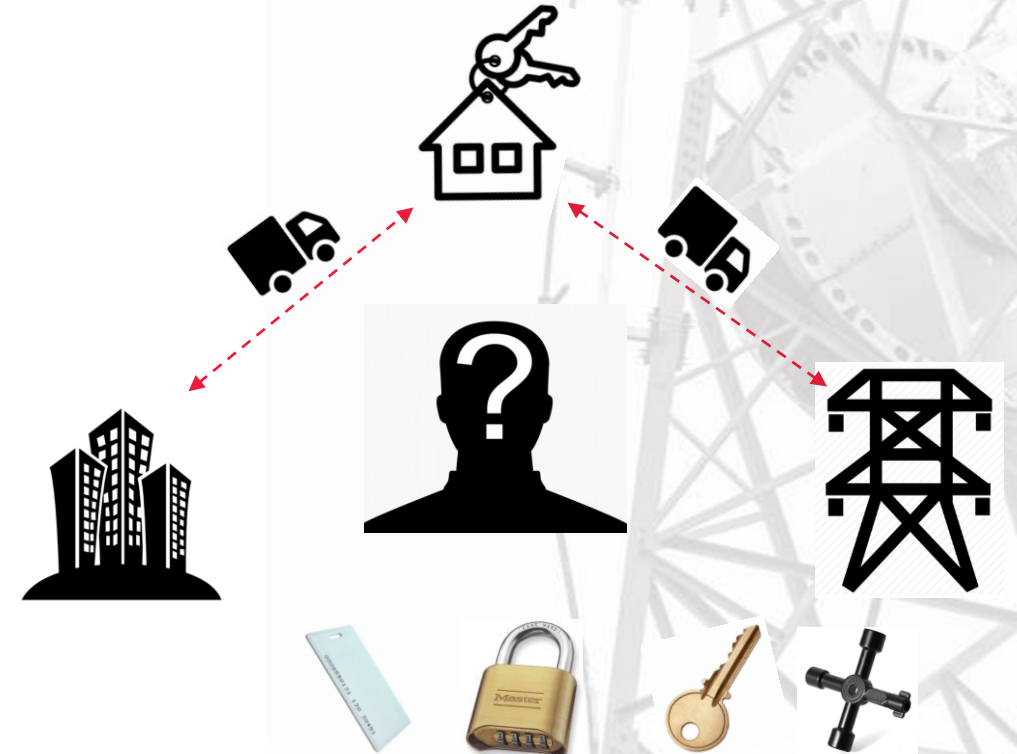

REAL OPTIC

sero⁴

Teleporte

Innovating Access Control

Control de Acceso Industrial

Necesidad de administrar accesos en miles de sitios a una base diversa de empleados y contratistas.

Eficiencia Operacional

- Transportar y administrar llaves físicas es ineficiente.
- Gestión de accesos es demorado y costoso.
- No se registran accesos de una forma precisa.

Seguridad

- Anonimidad de usuarios que ingresan a sitios.
- No se puede limitar accesos (fecha, hora, usuario).
- Las llaves son copiadas, prestadas o perdidas.

Solución Inteligente

Sin llave física

Seguridad

Eficiencia Operacional

Llaves Digitales

- Controle usuarios, fechas y horas en cada acceso
- Reduzca costos operacionales sin llaves físicas.

Registros

- Elimine el anonimato
- Sepa quien, donde y cuando.
- Reduzca el costo y el tiempo de auditorias

Integración

- Integre Teleporte con otros sistemas de seguridad: cámaras y/o alarmas.
- Integre Teleporte con otras aplicaciones como ticketing o IoT

REAL OPTIC

Teleporte

Control de Acceso sin Llave

Teleporte es la línea de productos de software que Sera4 ha desarrollado para su solución de control de acceso.